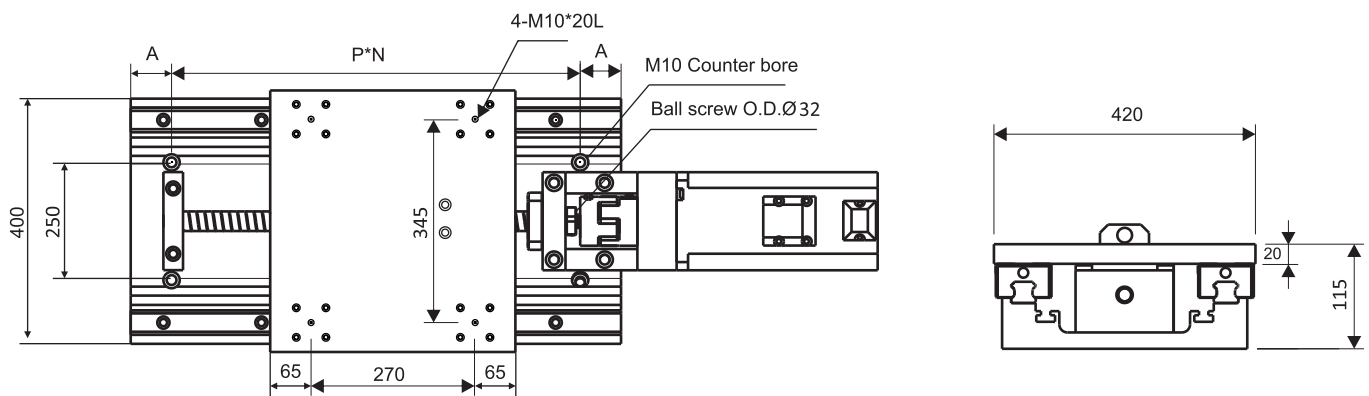

OX 40

میزهای یک درجه آزادی (تک محور)

Unit : mm

کد کالا مشکی	کورس محور X	دقت	دقت ایستگاهی	دقت شعاعی	ظرفیت kgf	دقت لینیر	شفت بال اسکرو			اندازه موتاژ		طول L	وزن kg	قیمت	
							شفت	گام	دقت	A	P*N			دلار	تومان
OX 40-200BP	±200	0.05	0.08	±0.005	80	N	Ø32	5	C7	50	250*2	640	38.6		
OX 40-250BP	±250	0.05	0.08	±0.005	80	N	Ø32	5	C7	75	250*2	690	42.1		