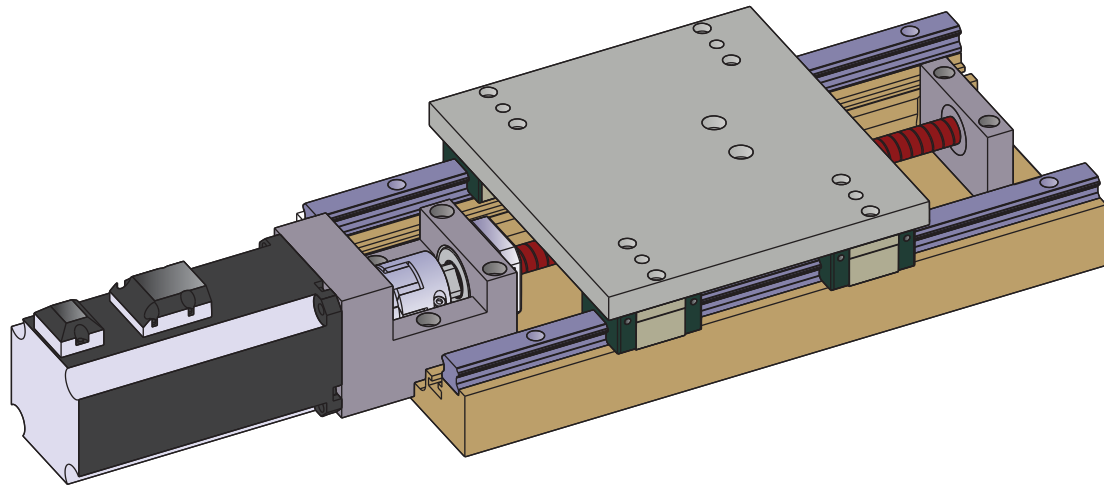

OX 40

میزهای یک درجه آزادی (تک محور)

Unit : mm

کد کالا مشکی	کورس محور X	دقت	دقت ایستگاهی	دقت شعاعی	ظرفیت kgf	دقت لینیر	شفت بال اسکرو			اندازه موتاژ		طول L	وزن kg	قیمت	
							شفت	گام	دقت	A	P*N			دلار	تومان
OX 40-200BP	±200	0.05	0.08	±0.005	80	N	Ø32	5	C7	50	250*2	640	38.6		
OX 40-250BP	±250	0.05	0.08	±0.005	80	N	Ø32	5	C7	75	250*2	690	42.1		