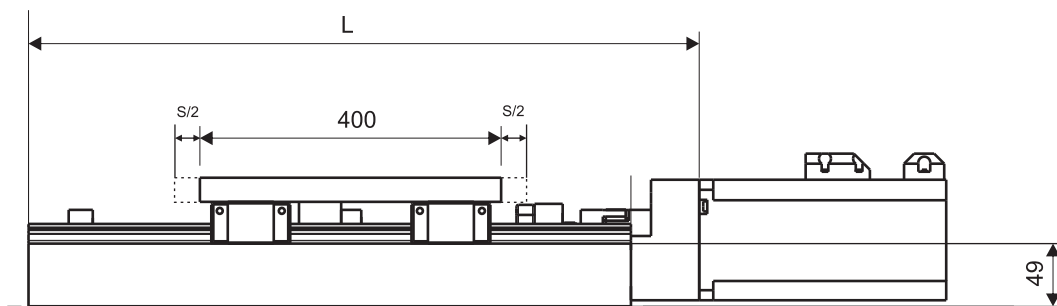

OX 40

میزهای یک درجه آزادی (تک محور)

Unit : mm

کد کالا مشکی	کورس محور X	دقت	دقت ایستگاهی	دقت شعاعی	ظرفیت kgf	دقت لینیر	شفت بال اسکرو			اندازه موتاژ		طول L	وزن kg	قیمت	
							شفت	گام	دقت	A	P*N			دلار	تومان
OX 40-200BP	±200	0.05	0.08	±0.005	80	N	Ø32	5	C7	50	250*2	640	38.6		
OX 40-250BP	±250	0.05	0.08	±0.005	80	N	Ø32	5	C7	75	250*2	690	42.1		